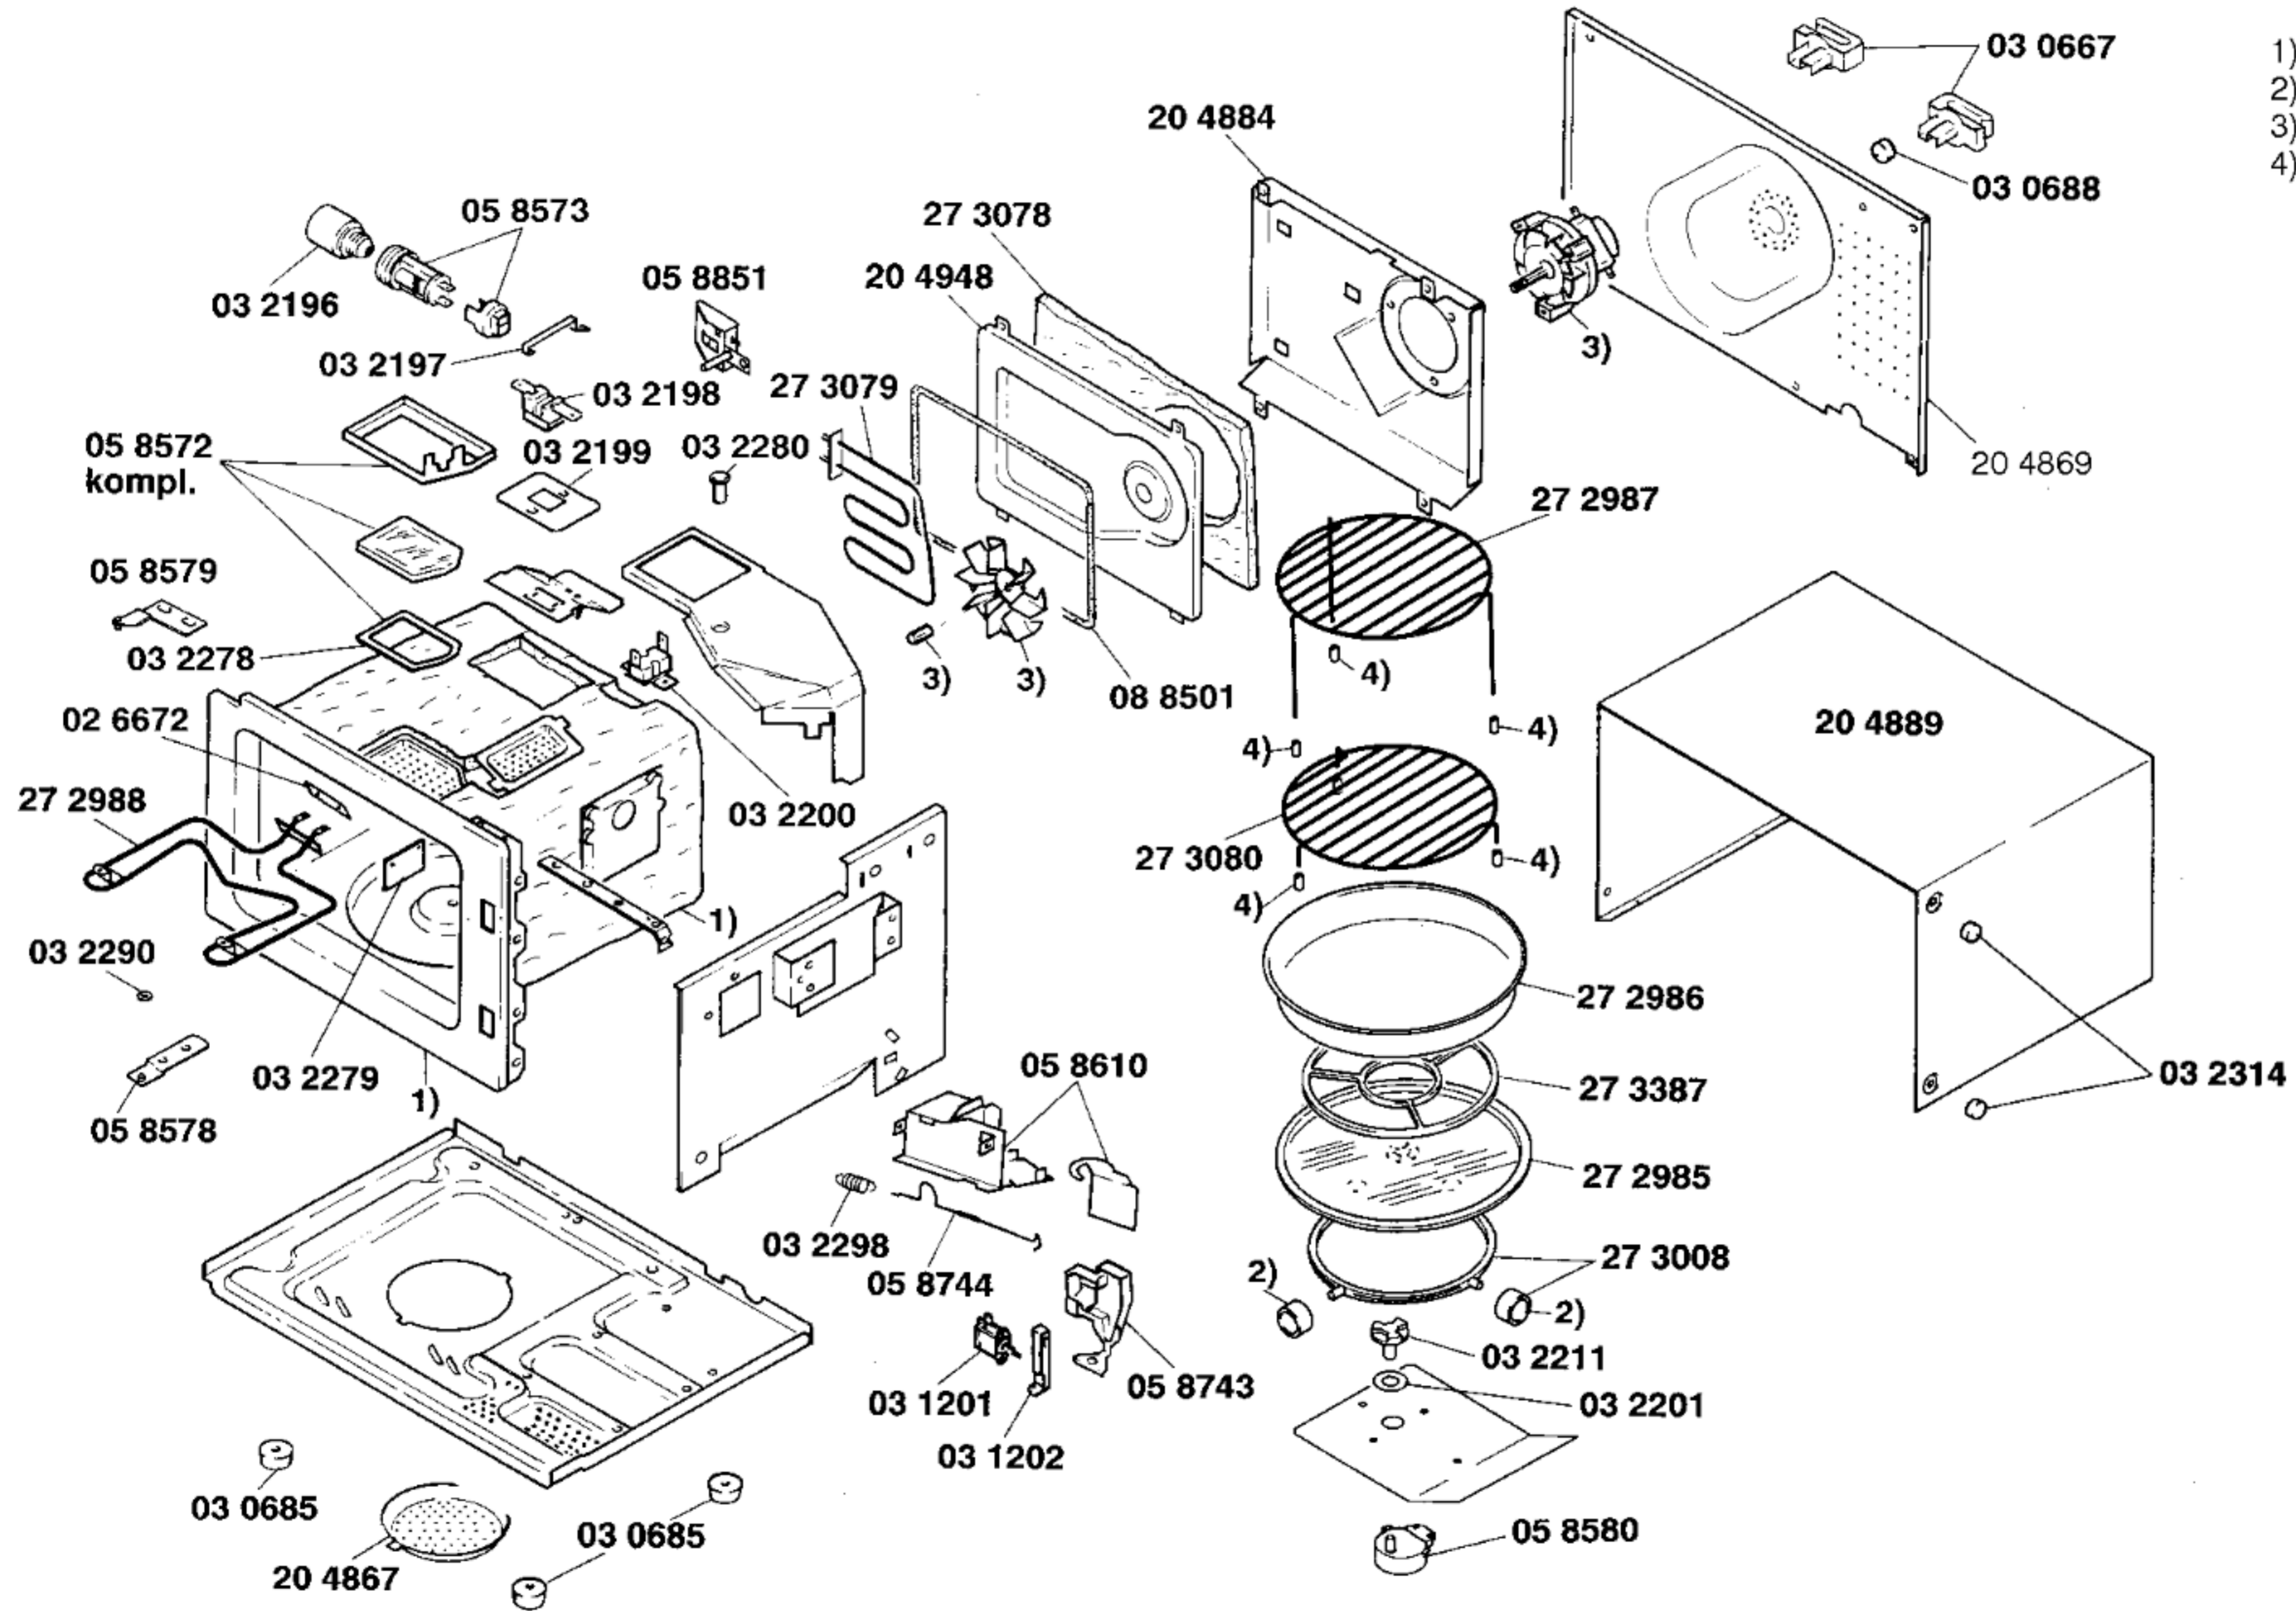

Gebrauchsanweisung

51 4885
 D1, D2
 (D)
 51 4988
 NL1, F1, F2, NL2
 (F, GB, NL)
 51 5382
 CH1, CH2
 (D, F, I)

Kochbuch:

51 4886
 D1, D1
 (D)
 51 4989
 NL1, NL2
 (NL)
 51 5383
 CH1, CH2
 (D)
 51 6001
 F1, F2
 (F)

Zubehör:

HZ64100
 Rost hoch

HZ64200
 Rost niedrig

HZ64300
 Universalpfanne

HZ64040
 Einbaurahmen,
 umbrabraun

1) 27 3810
 kompl.