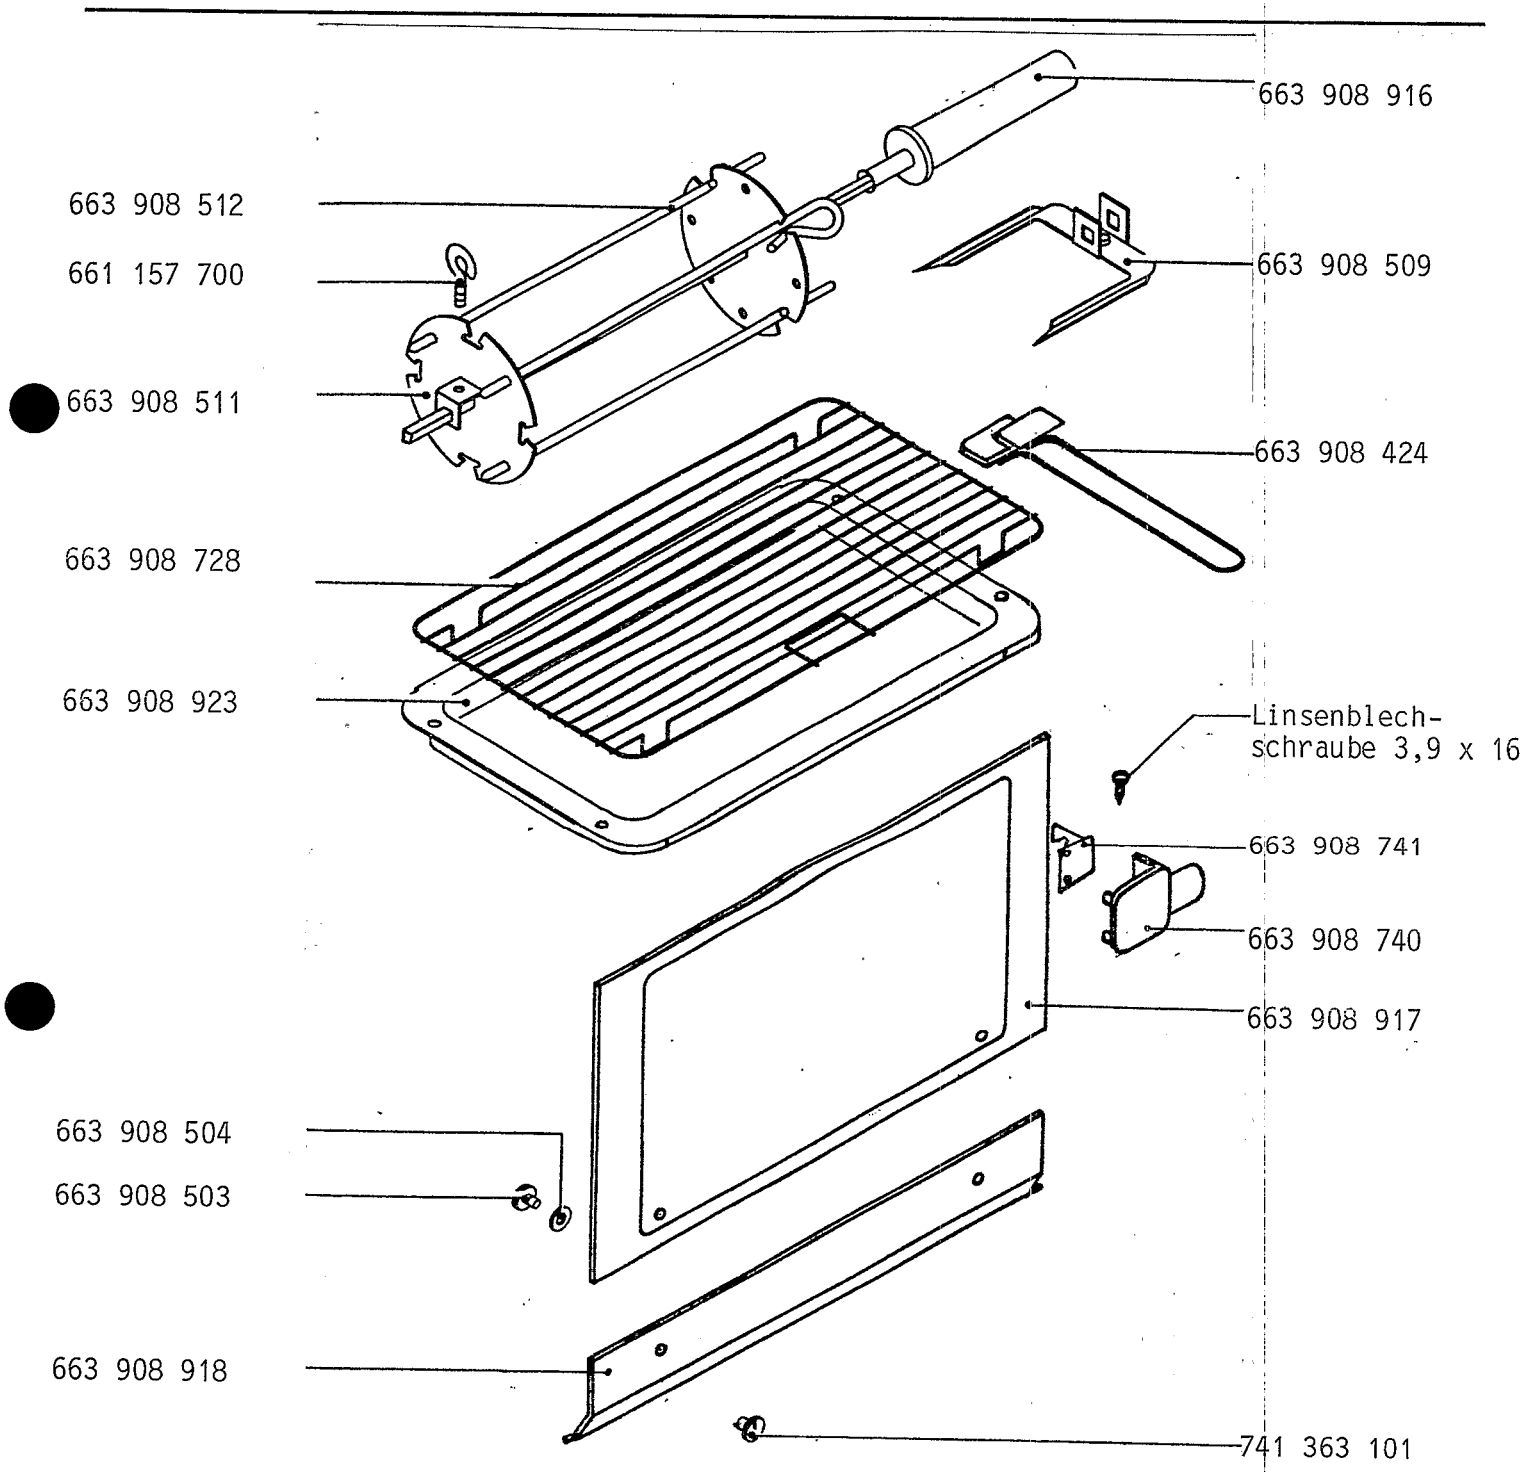

Grillautomat GA 180 E-Nr. 613 252 400 Otto Versand

Teile nicht im Bild

663 908 990 Drehkorb

663 908 926 Schaschlikgarnitur